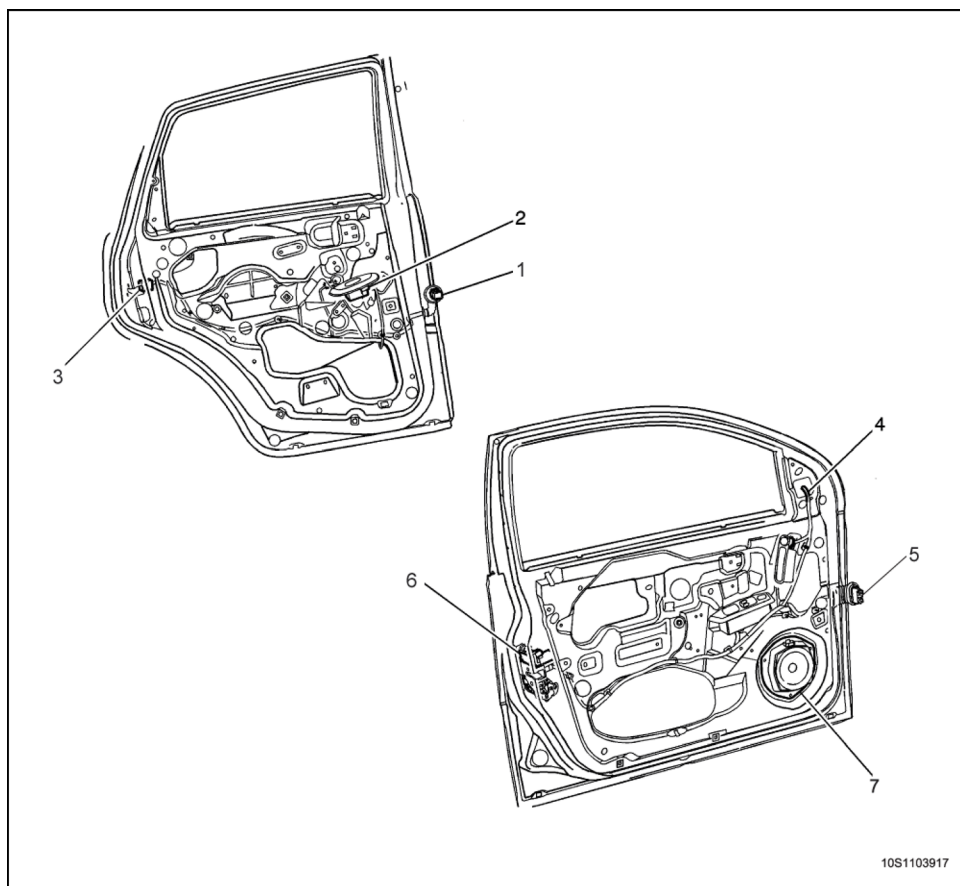

线束布线图（车门线束）

图标

- (1) x700左后门线束至车身线束
- (2) 门上多功能开关
- (3) 左后门锁
- (4) 车外后视镜
- (5) x500左后门线束至车身线束
- (6) 左前门锁
- (7) 扬声器